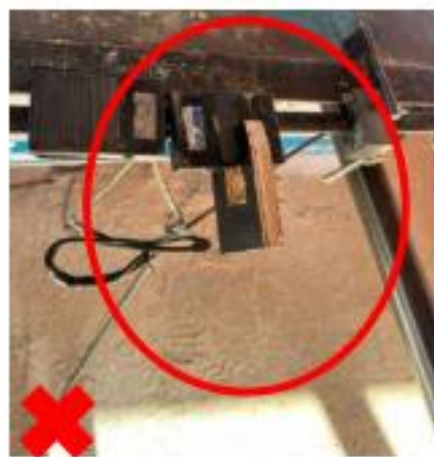

## Serra circular de bancada.

CYRELA

Acidente em obra com serra circular de bancada:

- Burlar o dispositivo de segurança;
- Falha na supervisão dos encarregados de carpintaria;
- Falta de percepção de risco;
- Falha em seguir o procedimento na operação.

Dispositivo amarrado com arame

Dispositivo burlado com madeira

Dispositivo amarrado com fita.